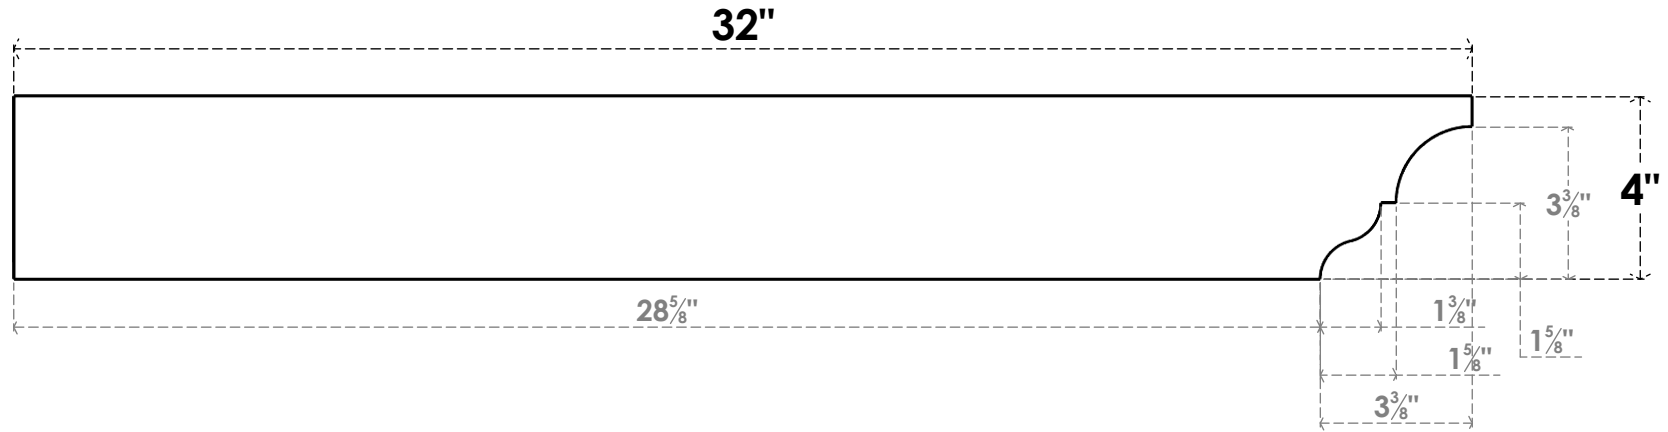

# ITEM NUMBER: RFTURO060X04000X32000X004ASH00RCPR

6"W X 4"H X 32"L TIMBERTHANE ROUGH CEDAR ASHEBORO FAUX WOOD OPEN RAFTER TAIL, 4"L END, PRIMED TAN

## SIDE PROFILE