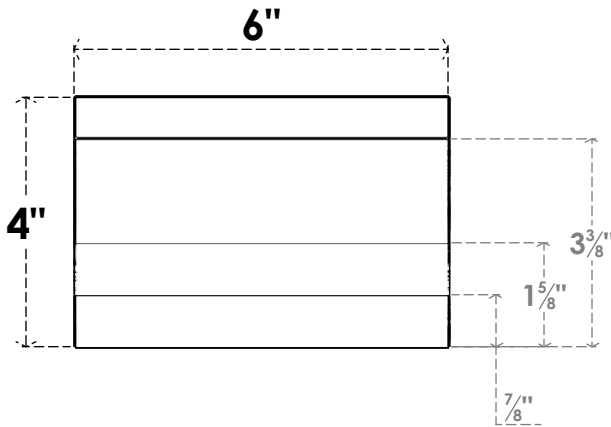

# ITEM NUMBER: RFTURO060X04000X32000X004ASH00RCPR

6"W X 4"H X 32"L TIMBERTHANE ROUGH CEDAR ASHEBORO FAUX WOOD OPEN RAFTER TAIL, 4"L END, PRIMED TAN

## SIDE PROFILE